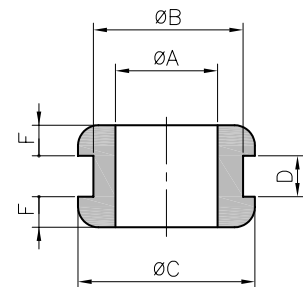

Passe-fils standard PLIO-DK en PVC souple noir qualité 9542

PLIO®

DK-DKF-DR-DKP PVC

Matière : PVC souple
Coloris : noir
Températures d'utilisation : -30 à +70°C
Dureté Shore A : 55 +/- 5
Résistance à la traction : 8 MPa
Allongement à la rupture : > 250 %
Rigidité diélectrique : > 20 kV/mm
Tenue au feu : HB UL94

• Passe-fils DK avec trou traversant