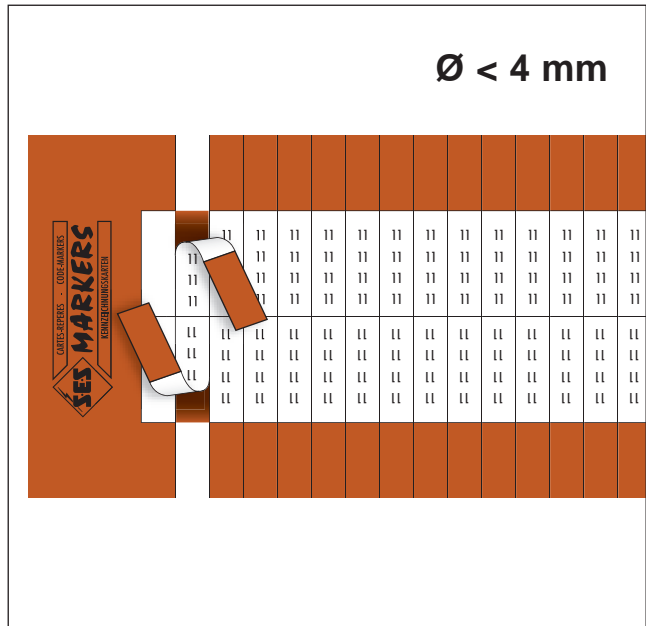

**E 14**

**Matière :** TEV Tissu Enduit Vinyle  
**Températures d'utilisation :** -30 à +105°C (classe A)  
 -40 à +150°C (pointe brève)  
**Températures d'application :** +10 à +40°C  
**Adhésif :** caoutchouc spécial, thermodurcissable  
**Adhérence sur acier :** 2,5 N/cm  
**Charge à la rupture :** 80 N/cm  
  
**Dimension de la carte :** 255 x 48 mm  
**Hauteur des caractères :** 1,8 mm  
  
**Nbre de rubans par carte :** 60 à 104 rubans  
**Largeur des rubans :** 4,5 à 7,5 mm  
**Longueur des rubans :** 14 mm (pour fils jusqu'au Ø 4 mm)  
**Epaisseur du ruban :** 0,30 mm  
**Coloris standard :** blanc - jaune  
  
**Conditionnement :** 10 cartes identiques (une plus-value est appliquée pour des quantités inférieures).

Autres repères sur demande avec un minimum de commande de 10 cartes.

**Adhérence sur acier :** 2,5 N/cm

**Charge à la rupture :** 80 N/cm

**Dimension de la carte :** 255 x 48 mm

**Nbre de rubans par carte :** 100 rubans

**Largeur des rubans :** 4,5 mm

**Longueur des rubans :** 14 mm (pour fils jusqu'au Ø 4 mm)

**Epaisseur du ruban :** 0,30 mm

**Conditionnement :** 10 cartes