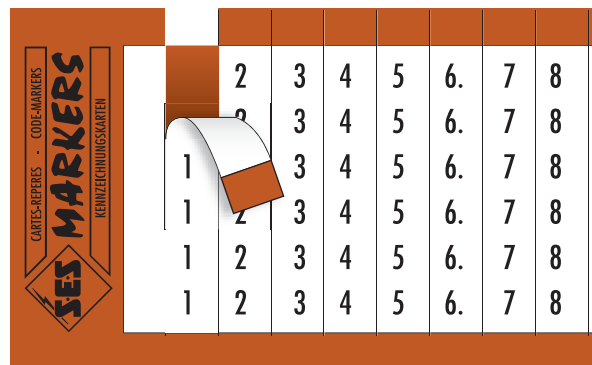

**E 38**

**Matière :** TEV Tissu Enduit Vinyle  
**Températures d'utilisation :** -30 à +105°C (classe A)  
 -40 à +150°C (pointe brève)  
**Températures d'application :** +10 à +40°C  
**Adhésif :** caoutchouc spécial, thermodurcissable  
**Adhérence sur acier :** 2,5 N/cm  
**Charge à la rupture :** 80 N/cm  
  
**Dimension de la carte :** 255 x 48 mm  
**Hauteur des caractères :** 3,1 mm  
  
**Nbre de rubans par carte :** 12 à 37 rubans  
**Largueur des rubans :** 6 à 18 mm  
**Longueur des rubans :** 38 mm (pour fils jusqu'au Ø 12 mm)  
**Epaisseur du ruban :** 0,30 mm  
**Coloris standard :** blanc - jaune  
  
**Conditionnement :** 10 cartes identiques (une plus-value est appliquée pour des quantités inférieures).

Ø < 12 mm

• **Détail du programme**

Chiffres et lettres à marque unique par carte	Chiffres et lettres en séries continues	Chiffres en groupes répétitifs

Chiffres et lettres combinés à marque unique par carte	Phases à marque unique par carte	Voltages à marque unique par carte	Cartes couleurs