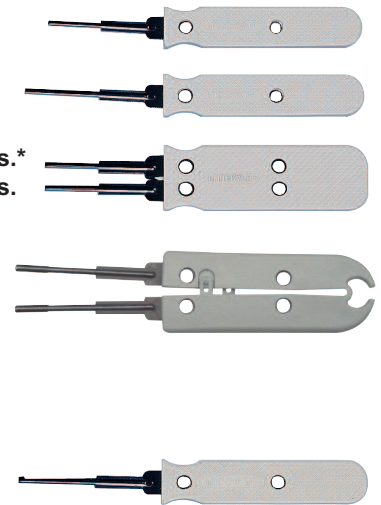

Outils de composition des marquages
avec languette concave.

En quatre exécutions :

- avec 1 languette de 17 mm, pour composer **jusqu'à 5 bagues-repères.**
- avec 1 languette de 25 mm, pour composer **jusqu'à 8 bagues-repères.**
- avec 2 languettes de 17 mm, pour composition **simultanée de 2 repérages identiques.***
- avec 2 languettes de 25 mm, pour composition **simultanée de 2 repérages identiques.**

* **uniquement pour les bagues-repères PLIOGRAPH^{PLUS}**

Outil d'extraction servant à retirer les bagues des tubes porte-repères pour modification.

type	code article	 pce
Outil de composition court (17 mm) PLIOGRAPH ^{PLUS & 2000}	0373 0181 000	1
Outil de composition long (25 mm) PLIOGRAPH ^{PLUS & 2000}	0373 0182 000	1
Outil double (17 mm) PLIOGRAPH ^{PLUS}	0373 0183 000	1
Outil double articulé (25 mm) PLIOGRAPH ^{PLUS & 2000}	0373 0185 000	1
Outil d'extraction PLIOGRAPH ^{PLUS & 2000}	0373 0184 000	1

• **Planchette PLIOGRAPH^{PLUS}**
pour la distribution des bagues-repères PLIOGRAPH^{PLUS}

Planchette livrée nue.

Une planchette peut être garnie de 10 x 4 rangées
ou 20 x 2 rangées - de 15 bagues.

Soit au total **600 bagues-repères.**