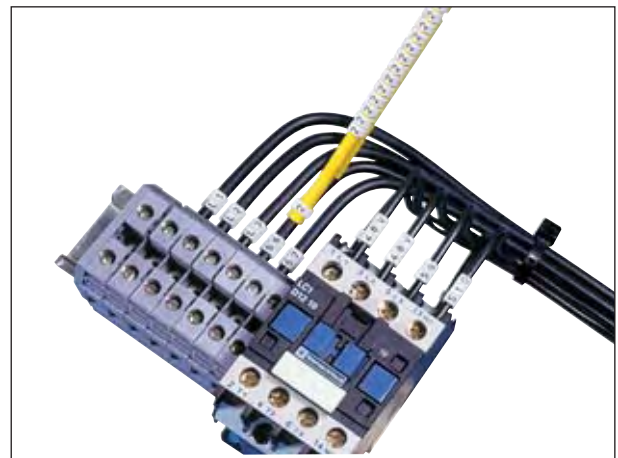

PLIOSNAP^{plus}

Matière :	POM
Températures d'utilisation :	-40 à +90°C
Contrainte au seuil d'écoulement :	54 N/mm ²
Allongement à la rupture :	30 %
Module d'élasticité en flexion :	2100 N//mm ²
Rigidité diélectrique :	28 kV/mm
Tenue à la flamme :	HB UL94

Applications : repérage de câbles sur bornier après connexion, même dans des endroits exigus.

Les tiges de montage sont munies d'une semelle qui leur donne une grande stabilité sur le plan de travail et facilite leur préhension.

Les cavaliers présentent une échancrure qui garantit un alignement correct des repères juxtaposés.

Les cavaliers PLIOSNAP^{plus} s'adaptent parfaitement et fermement sur le câble sans risque de blesser l'isolant.

• **Tiges de montage nues pour cavaliers PLIOSNAP^{Plus}**

Particulièrement préconisés pour le repérage de câbles sur bornier, les cavaliers PLIOSNAP^{plus} peuvent se glisser aisément sur des câbles très proches les uns des autres grâce à leur montage dans l'axe du câble. Pour une identification rapide des types de repères, chaque tige de montage est réalisée dans une couleur correspondant à chaque type de cavaliers.