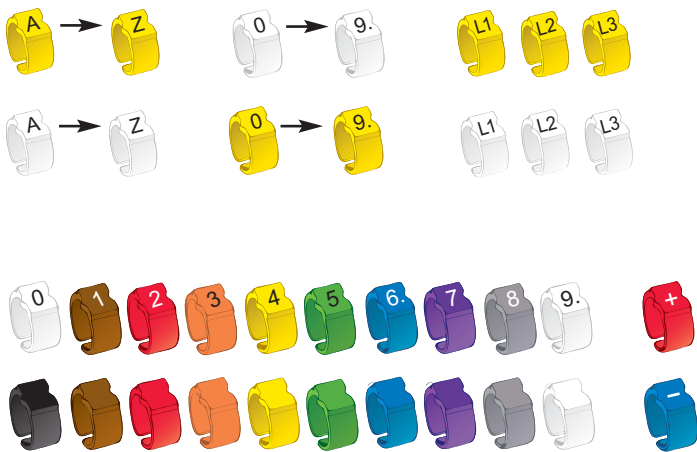

Applications : repérage de câbles sur bornier après connexion, même dans des endroits exigus.

Les tiges de montage sont munies d'une semelle qui leur donne une grande stabilité sur le plan de travail et facilite leur préhension.