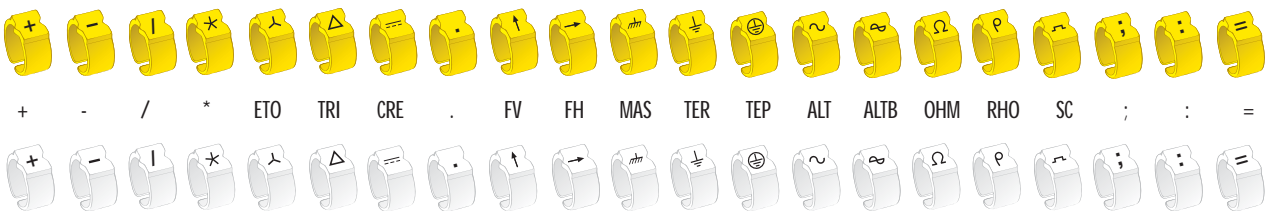

PLIOSNAP^{plus}

Matière :	POM
Températures d'utilisation :	-40 à +90°C
Contrainte au seuil d'écoulement :	54 N/mm ²
Allongement à la rupture :	30 %
Module d'élasticité en flexion :	2100 N//mm ²
Rigidité diélectrique :	28 kV/mm
Tenue à la flamme :	HB UL94

Applications : repérage de câbles sur bornier après connexion, même dans des endroits exigus.

Les tiges de montage sont munies d'une semelle qui leur donne une grande stabilité sur le plan de travail et facilite leur préhension.

Les cavaliers présentent une échancrure qui garantit un alignement correct des repères juxtaposés.

Les cavaliers PLIOSNAP^{plus} s'adaptent parfaitement et fermement sur le câble sans risque de blesser l'isolant.

• **Tiges de montage nues pour cavaliers PLIOSNAP^{Plus}**

Particulièrement préconisés pour le repérage de câbles sur bornier, les cavaliers PLIOSNAP^{plus} peuvent se glisser aisément sur des câbles très proches les uns des autres grâce à leur montage dans l'axe du câble. Pour une identification rapide des types de repères, chaque tige de montage est réalisée dans une couleur correspondant à chaque type de cavaliers.