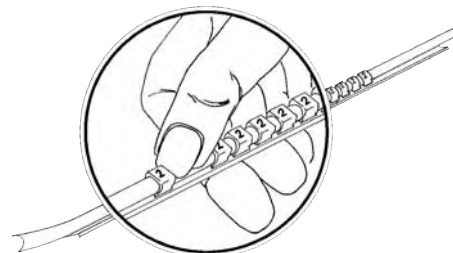

• **Tiges de montage nues pour cavaliers PLIOSNAP^{Plus}**

Particulièrement préconisés pour le repérage de câbles sur bornier, les cavaliers PLIOSNAP^{plus} peuvent se glisser aisément sur des câbles très proches les uns des autres grâce à leur montage dans l'axe du câble. Pour une identification rapide des types de repères, chaque tige de montage est réalisée dans une couleur correspondant à chaque type de cavaliers.

Les tiges de montage ont une extrémité évasée qui, sous l'entraînement du pouce, écarte les côtés du cavalier afin de le présenter sans dommage sur le câble.

type	code article	coloris de tiges	pour cavaliers	tiges
PST-00	0374 0005 010	noir	PS-00	5
PST-01	0374 0015 006	brun	PS-01	5
PST-02	0374 0025 013	gris	PS-02	5
PST-03	0374 0035 003	vert	PS-03	5
PST-06	0374 0045 007	rouge	PS-06	5
PST-09	0374 0055 002	bleu	PS-09	5
PST-12	0374 0065 004	jaune	PS-12	5
PST-15	0374 0075 006	brun	PS-15	5
PST-17	0374 0085 013	gris	PS-17	5
PST-21	0374 0095 013	gris	PS-21	2
PST-24	0374 0105 013	gris	PS-24	2