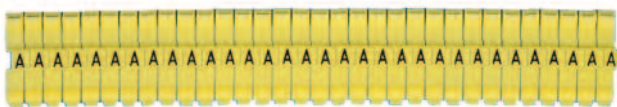

PLIOCLIP

Matiere :	polyamide 6.6
Tempertures d'utilisation :	-30 à +100°C
Contrainte au seuil d'ecoulement :	65 N/mm ²
Allongement a la rupture :	300 %
Module d'elasticite en flexion :	1300 N/mm ²
Rigidite dielectrique :	26 kV/mm
Tenue au feu:	V2 UL94
Applications :	repere de fils et cables Ø 2,2 à 6 mm (sections 0,5 à 6 mm ²) avant ou apres connexion. Ce systeme de repere est equipe d'une securite de verrouillage equivalente a celle d'une bague fermee.

Pour repere avec les PLIOCLIP, proceder de la facon suivante :

Prendre la barrette et la positionner sur le cable.

Tenir la barrette avec la main droite. Rabattre le clip avec le pouce et l'index de l'autre main pour le verrouiller.

Separer le clips de la barrette.

Le PLIOCLIP est ainsi fixe et verrouille - et vous commencez avec la fixation du repere suivant.

Exemples de commande :

code groupe	détail article	code coloris	code repère
0737	0000	XXXX	XXXX

• Mallette PLIOCLIP

La mallette PLIOCLIP permet de disposer de 42 références différentes de repères. La préhension des repères est facilitée. La mallette peut être utilisée en atelier de câblage comme sur chantier. La mallette peut être garnie selon les repères nécessaires. La mallette contient 3 casiers superposables à 14 compartiments, soit au total 42 compartiments. Dimensions (L x l x h) : 320 x 290 x 105 mm