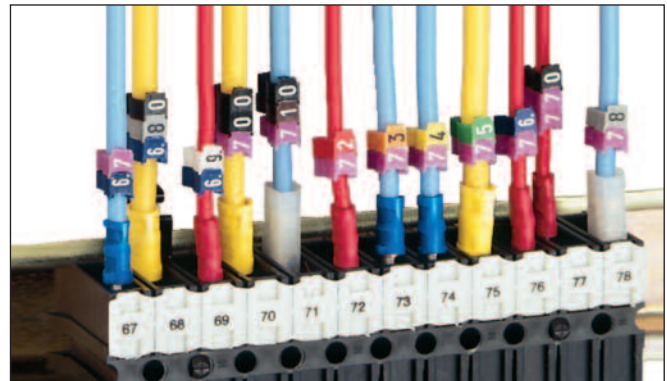

PLIOCLIP

Matiere :	polyamide 6.6
Tempertures d'utilisation :	-30 à +100°C
Contrainte au seuil d'ecoulement :	65 N/mm ²
Allongement a la rupture :	300 %
Module d'elasticite en flexion :	1300 N/mm ²
Rigidite dielectrique :	26 kV/mm
Tenue au feu:	V2 UL94
Applications :	repere de fils et cables Ø 2,2 à 6 mm (sections 0,5 à 6 mm ²) avant ou apres connexion. Ce systeme de repere est equipe d'une securite de verrouillage equivalente a celle d'une bague fermee.

Pour repere avec les PLIOCLIP, proceder de la facon suivante :

Prendre la barrette et la positionner sur le cable.

Tenir la barrette avec la main droite. Rabattre le clip avec le pouce et l'index de l'autre main pour le verrouiller.

Separer le clips de la barrette.

Le PLIOCLIP est ainsi fixe et verrouille - et vous commencez avec la fixation du repere suivant.

Exemples de commande :

code groupe	détail article	code coloris	code repère
0737	0000	XXXX	XXXX

• Mallette PLIOCLIP

La mallette PLIOCLIP permet de disposer de 42 références différentes de repères. La préhension des repères est facilitée. La mallette peut être utilisée en atelier de câblage comme sur chantier. La mallette peut être garnie selon les repères nécessaires. La mallette contient 3 casiers superposables à 14 compartiments, soit au total 42 compartiments. Dimensions (L x l x h) : 320 x 290 x 105 mm