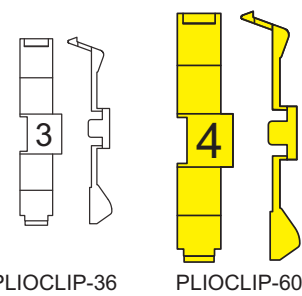

PLIOCLIP

Matiere :	polyamide 6.6
Tempertures d'utilisation :	-30 à +100°C
Contrainte au seuil d'ecoulement :	65 N/mm ²
Allongement a la rupture :	300 %
Module d'elasticite en flexion :	1300 N/mm ²
Rigidite dielectrique :	26 kV/mm
Tenue au feu:	V2 UL94
Applications :	repere de fils et cables Ø 2,2 à 6 mm (sections 0,5 à 6 mm ²) avant ou apres connexion. Ce systeme de repere est equipe d'une securite de verrouillage equivalente a celle d'une bague fermee.

Pour repere avec les PLIOCLIP, proceder de la facon suivante :

Prendre la barrette et la positionner sur le cable.

Tenir la barrette avec la main droite. Rabattre le clip avec le pouce et l'index de l'autre main pour le verrouiller.

Separer le clips de la barrette.

Le PLIOCLIP est ainsi fixe et verrouille - et vous commencez avec la fixation du repere suivant.

Exemples de commande :

code groupe	détail article	code coloris	code repère
0737	0000	XXXX	XXXX

• Mallette PLIOCLIP

La mallette PLIOCLIP permet de disposer de 42 références différentes de repères. La préhension des repères est facilitée. La mallette peut être utilisée en atelier de câblage comme sur chantier. La mallette peut être garnie selon les repères nécessaires. La mallette contient 3 casiers superposables à 14 compartiments, soit au total 42 compartiments. Dimensions (L x l x h) : 320 x 290 x 105 mm