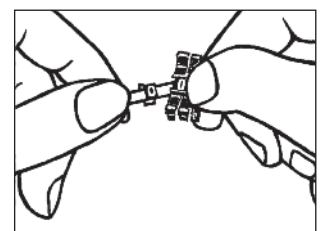

PLIOCLIP

Matiere :	polyamide 6.6
Tempertures d'utilisation :	-30 à +100°C
Contrainte au seuil d'ecoulement :	65 N/mm ²
Allongement a la rupture :	300 %
Module d'elasticite en flexion :	1300 N/mm ²
Rigidite dielectrique :	26 kV/mm
Tenue au feu:	V2 UL94
Applications :	repere de fils et cables Ø 2,2 à 6 mm (sections 0,5 à 6 mm ²) avant ou apres connexion. Ce systeme de repere est equipe d'une securite de verrouillage equivalente a celle d'une bague fermee.

Pour repere avec les PLIOCLIP, proceder de la facon suivante :

Prendre la barrette et la positionner sur le cable.

Tenir la barrette avec la main droite. Rabattre le clip avec le pouce et l'index de l'autre main pour le verrouiller.

Separer le clips de la barrette.

Le PLIOCLIP est ainsi fixe et verrouille - et vous commencez avec la fixation du repere suivant.

Exemples de commande :

code groupe	détail article	code coloris	code repère
0737	0000	XXXX	XXXX