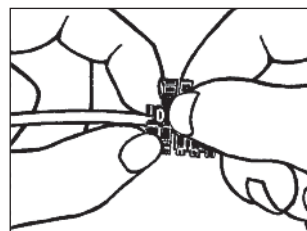

PLIOCLIP

Matiere :	polyamide 6.6
Tempertures d'utilisation :	-30 à +100°C
Contrainte au seuil d'ecoulement :	65 N/mm ²
Allongement a la rupture :	300 %
Module d'elasticite en flexion :	1300 N/mm ²
Rigidite dielectrique :	26 kV/mm
Tenue au feu:	V2 UL94
Applications :	repere de fils et cables Ø 2,2 à 6 mm (sections 0,5 à 6 mm ²) avant ou apres connexion. Ce systeme de repere est equipe d'une securite de verrouillage equivalente a celle d'une bague fermee.

Pour repere avec les PLIOCLIP, proceder de la facon suivante :

Prendre la barrette et la positionner sur le cable.

Tenir la barrette avec la main droite. Rabattre le clip avec le pouce et l'index de l'autre main pour le verrouiller.

Separer le clips de la barrette.

Le PLIOCLIP est ainsi fixe et verrouille - et vous commencez avec la fixation du repere suivant.

Exemples de commande :

code groupe	détail article	code coloris	code repère
0737	0000	XXXX	XXXX