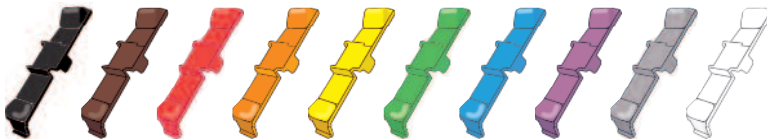

PLIOCLIP

Matiere :	polyamide 6.6
Tempertures d'utilisation :	-30 à +100°C
Contrainte au seuil d'ecoulement :	65 N/mm ²
Allongement a la rupture :	300 %
Module d'elasticite en flexion :	1300 N/mm ²
Rigidite dielectrique :	26 kV/mm
Tenue au feu:	V2 UL94
Applications :	repere de fils et cables Ø 2,2 à 6 mm (sections 0,5 à 6 mm ²) avant ou apres connexion. Ce systeme de repere est equipe d'une securite de verrouillage equivalente a celle d'une bague fermee.

Pour repere avec les PLIOCLIP, proceder de la facon suivante :

Prendre la barrette et la positionner sur le cable.

Tenir la barrette avec la main droite. Rabattre le clip avec le pouce et l'index de l'autre main pour le verrouiller.

Separer le clips de la barrette.

Le PLIOCLIP est ainsi fixe et verrouille - et vous commencez avec la fixation du repere suivant.

Exemples de commande :

code groupe	détail article	code coloris	code repère
0737	0000	XXXX	XXXX

• Mallette PLIOCLIP

La mallette PLIOCLIP permet de disposer de 42 références différentes de repères. La préhension des repères est facilitée. La mallette peut être utilisée en atelier de câblage comme sur chantier. La mallette peut être garnie selon les repères nécessaires. La mallette contient 3 casiers superposables à 14 compartiments, soit au total 42 compartiments. Dimensions (L x l x h) : 320 x 290 x 105 mm