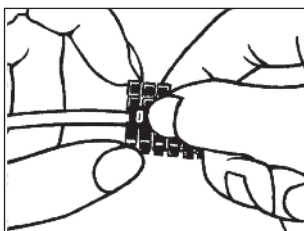

PLIOCLIP

Matiere :	polyamide 6.6
Tempertures d'utilisation :	-30 à +100°C
Contrainte au seuil d'ecoulement :	65 N/mm ²
Allongement a la rupture :	300 %
Module d'elasticite en flexion :	1300 N/mm ²
Rigidite dielectrique :	26 kV/mm
Tenue au feu:	V2 UL94
Applications :	repere de fils et cables Ø 2,2 à 6 mm (sections 0,5 à 6 mm ²) avant ou apres connexion. Ce systeme de repere est equipe d'une securite de verrouillage equivalente a celle d'une bague fermee.

Pour repere avec les PLIOCLIP, proceder de la facon suivante :

Prendre la barrette et la positionner sur le cable.

Tenir la barrette avec la main droite. Rabattre le clip avec le pouce et l'index de l'autre main pour le verrouiller.

Separer le clips de la barrette.

Le PLIOCLIP est ainsi fixe et verrouille - et vous commencez avec la fixation du repere suivant.

Exemples de commande :

code groupe	détail article	code coloris	code repère
0737	0000	XXXX	XXXX