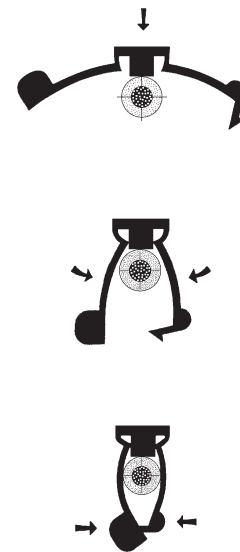

PLIOCLIP

Matiere :	polyamide 6.6
Tempertures d'utilisation :	-30 à +100°C
Contrainte au seuil d'ecoulement :	65 N/mm ²
Allongement a la rupture :	300 %
Module d'elasticite en flexion :	1300 N/mm ²
Rigidite dielectrique :	26 kV/mm
Tenue au feu:	V2 UL94
Applications :	repere de fils et cables Ø 2,2 à 6 mm (sections 0,5 à 6 mm ²) avant ou apres connexion. Ce systeme de repere est equipe d'une securite de verrouillage equivalente a celle d'une bague fermee.

Pour repere avec les PLIOCLIP, proceder de la facon suivante :

Prendre la barrette et la positionner sur le cable.

Tenir la barrette avec la main droite. Rabattre le clip avec le pouce et l'index de l'autre main pour le verrouiller.

Separer le clips de la barrette.

Le PLIOCLIP est ainsi fixe et verrouille - et vous commencez avec la fixation du repere suivant.

Exemples de commande :

code groupe	détail article	code coloris	code repère
0737	0000	XXXX	XXXX

• Mallette PLIOCLIP

La mallette PLIOCLIP permet de disposer de 42 références différentes de repères. La préhension des repères est facilitée. La mallette peut être utilisée en atelier de câblage comme sur chantier. La mallette peut être garnie selon les repères nécessaires. La mallette contient 3 casiers superposables à 14 compartiments, soit au total 42 compartiments. Dimensions (L x l x h) : 320 x 290 x 105 mm