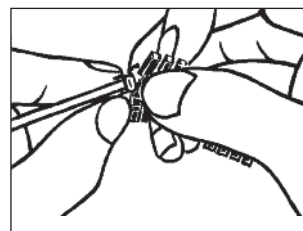

PLIOCLIP

Matiere :	polyamide 6.6
Tempertures d'utilisation :	-30 à +100°C
Contrainte au seuil d'ecoulement :	65 N/mm ²
Allongement a la rupture :	300 %
Module d'elasticite en flexion :	1300 N/mm ²
Rigidite dielectrique :	26 kV/mm
Tenue au feu:	V2 UL94
Applications :	repere de fils et cables Ø 2,2 à 6 mm (sections 0,5 à 6 mm ²) avant ou apres connexion. Ce systeme de repere est equipe d'une securite de verrouillage equivalente a celle d'une bague fermee.

Pour repere avec les PLIOCLIP, proceder de la facon suivante :

Prendre la barrette et la positionner sur le cable.

Tenir la barrette avec la main droite. Rabattre le clip avec le pouce et l'index de l'autre main pour le verrouiller.

Separer le clips de la barrette.

Le PLIOCLIP est ainsi fixe et verrouille - et vous commencez avec la fixation du repere suivant.

Exemples de commande :

code groupe	détail article	code coloris	code repère
0737	0000	XXXX	XXXX