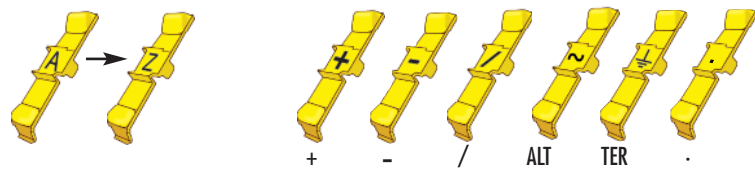

PLIOCLIP

Matiere :	polyamide 6.6
Tempertures d'utilisation :	-30 à +100°C
Contrainte au seuil d'ecoulement :	65 N/mm ²
Allongement a la rupture :	300 %
Module d'elasticite en flexion :	1300 N/mm ²
Rigidite dielectrique :	26 kV/mm
Tenue au feu:	V2 UL94
Applications :	repere de fils et cables Ø 2,2 à 6 mm (sections 0,5 à 6 mm ²) avant ou apres connexion. Ce systeme de repere est equipe d'une securite de verrouillage equivalente a celle d'une bague fermee.

Pour repere avec les PLIOCLIP, proceder de la facon suivante :

Prendre la barrette et la positionner sur le cable.

Tenir la barrette avec la main droite. Rabattre le clip avec le pouce et l'index de l'autre main pour le verrouiller.

Separer le clips de la barrette.

Le PLIOCLIP est ainsi fixe et verrouille - et vous commencez avec la fixation du repere suivant.

Exemples de commande :

code groupe	détail article	code coloris	code repère
0737	0000	XXXX	XXXX

• Mallette PLIOCLIP

La mallette PLIOCLIP permet de disposer de 42 références différentes de repères. La préhension des repères est facilitée. La mallette peut être utilisée en atelier de câblage comme sur chantier. La mallette peut être garnie selon les repères nécessaires. La mallette contient 3 casiers superposables à 14 compartiments, soit au total 42 compartiments. Dimensions (L x l x h) : 320 x 290 x 105 mm