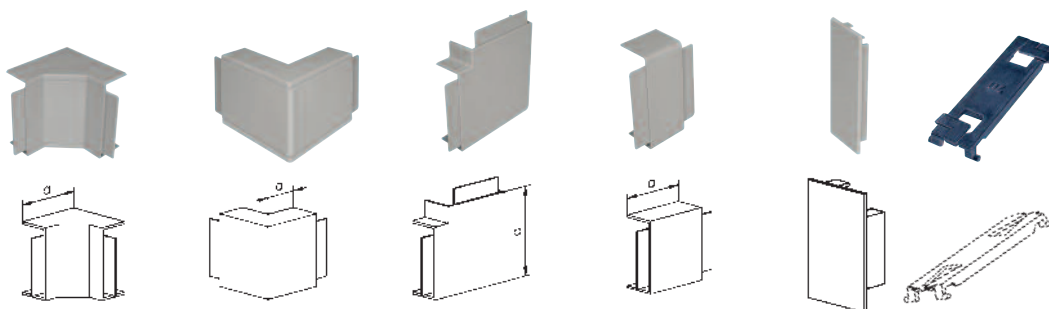

Exemple de commande :

Coloris : ☐ 001 blanc ☐ 013 gris

code groupe	détail article	code coloris
0	8	4
5	x	x
x	x	x
x	x	x
x	x	x
x	x	x