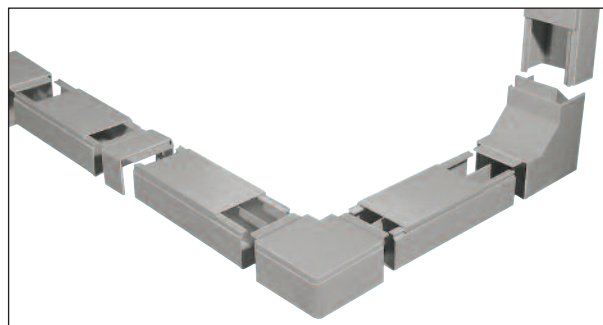

Accessoires pour goulotte d'installation

Equerres, raccords, embouts et barrettes

pour types GI-B, GI-C et GI-D

GI

14-****

Matière : polystyrène modifié choc, qualité antislamm
Coloris : blanc crème (RAL 9001)
gris (RAL7030)
Températures d'utilisation : -40 à +70°C
Densité : 1,06
Résistivité transversale : $5 \cdot 10^{15} \Omega \cdot \text{cm}$
Rigidité diélectrique : 44 kV/mm
Spécification : V2 UL94