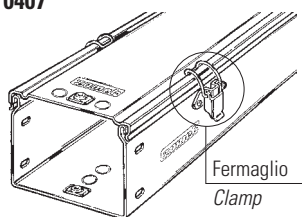

Code Code	Traitement Treatment	Poids Weight
		[Kg]
TO 610 0000 01		0,03

Montage / Assembly

n. 2 Ø 4x7 **TO 652 0407**

Fermoir à crochet
Clamp

Dimension Dimension	Code Code	Traitement Treatment	L	Epaisseur Thickness	Poids Weight
B			[mm]	[mm]	[Kg]
300	TO 210 0030 01		280	1,00	0,15

Montage / Assembly

Montage à encastrement
Fixed assembly

Plaque d'alignement pour fond de goulotte

Alignment plate for bottom trunking

Utilisable jusqu'à la dimension 600
Can be used up to measure 600

Code Code	Traitement Treatment	Epaisseur Thickness	Poids Weight
		[mm]	[Kg]
TO 615 0000 40		2,00	0,03