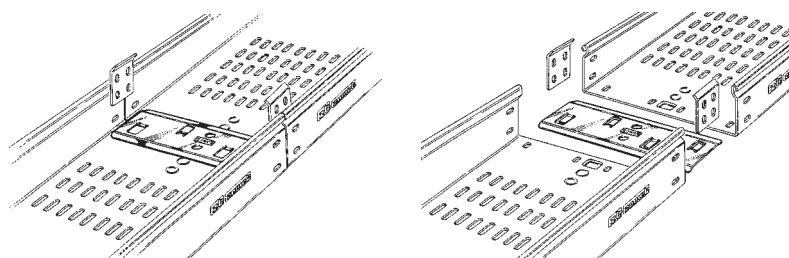

Code Code	Traitement Treatment	Poids Weight
		[Kg]
TO 610 0000 01		0,03

Montage / Assembly

n. 2 Ø 4x7 **TO 652 0407**

Fermoir à crochet
Clamp

Dimension Dimension	Code Code	Traitement Treatment	L	Epaisseur Thickness	Poids Weight
B			[mm]	[mm]	[Kg]
300	TO 210 0030 01		280	1,00	0,15

Montage / Assembly

Montage à encastrement
Fixed assembly

Plaque d'alignement pour fond de goulotte

Alignment plate for bottom trunking

Utilisable jusqu'à la dimension 600
Can be used up to measure 600

Code Code	Traitement Treatment	Epaisseur Thickness	Poids Weight
		[mm]	[Kg]
TO 615 0000 40		2,00	0,03