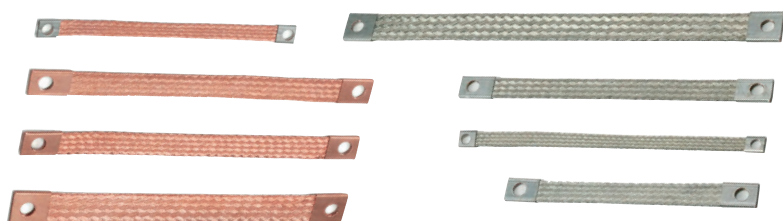

Caractéristiques

- Fil en cuivre Cu ETP.
- Embouts en méplat cuivre sertis.
- Disponible en cuivre rouge ou étamé.

Cuivre rouge		Cuivre étamé		Section mm ²	Ø fils	Dimensions (mm)					
Code article	Référence	Code article	Référence			L	A	B	C	S	D1
7520300	TMP6-6-100	7520340	TMPE6-6-100	6	0,10	100	13	11	5	2,0	7
7520301	TMP6-6-150	7520341	TMPE6-6-150	6	0,10	150	13	11	5	2,0	7
7520302	TMP10-8-150	7520342	TMPE10-8-150	10	0,20	150	23	17	10	2,0	9
7520303	TMP10-8-200	7520343	TMPE10-8-200	10	0,20	200	23	17	10	2,0	9
7520304	TMP10-8-250	7520344	TMPE10-8-250	10	0,20	250	23	17	10	2,0	9
7520305	TMP16-8-150	7520345	TMPE16-8-150	16	0,20	150	23	17	10	2,5	9
7520306	TMP16-8-200	7520346	TMPE16-8-200	16	0,20	200	23	17	10	2,5	9
7520307	TMP16-8-250	7520347	TMPE16-8-250	16	0,20	250	23	17	10	2,5	9
7520308	TMP16-8-300	7520348	TMPE16-8-300	16	0,20	300	23	17	10	2,5	9
7520309	TMP25-8-150	7520349	TMPE25-8-150	25	0,20	150	23	23	10	3,2	9
7520310	TMP25-8-200	7520350	TMPE25-8-200	25	0,20	200	23	23	10	3,2	9
7520311	TMP25-8-250	7520351	TMPE25-8-250	25	0,20	250	23	23	10	3,2	9
7520312	TMP25-8-300	7520352	TMPE25-8-300	25	0,20	300	23	23	10	3,2	9