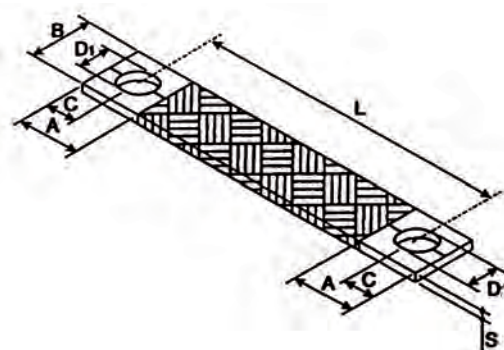

Caractéristiques

- Fil en cuivre Cu ETP.
- Embouts en méplat cuivre sertis.
- Disponible en cuivre rouge ou étamé.

Cuivre rouge		Cuivre étamé		Section mm ²	Ø fils	Dimensions (mm)					
Code article	Référence	Code article	Référence			L	A	B	C	S	D1
7520300	TMP6-6-100	7520340	TMPE6-6-100	6	0,10	100	13	11	5	2,0	7
7520301	TMP6-6-150	7520341	TMPE6-6-150	6	0,10	150	13	11	5	2,0	7
7520302	TMP10-8-150	7520342	TMPE10-8-150	10	0,20	150	23	17	10	2,0	9
7520303	TMP10-8-200	7520343	TMPE10-8-200	10	0,20	200	23	17	10	2,0	9
7520304	TMP10-8-250	7520344	TMPE10-8-250	10	0,20	250	23	17	10	2,0	9
7520305	TMP16-8-150	7520345	TMPE16-8-150	16	0,20	150	23	17	10	2,5	9
7520306	TMP16-8-200	7520346	TMPE16-8-200	16	0,20	200	23	17	10	2,5	9
7520307	TMP16-8-250	7520347	TMPE16-8-250	16	0,20	250	23	17	10	2,5	9
7520308	TMP16-8-300	7520348	TMPE16-8-300	16	0,20	300	23	17	10	2,5	9
7520309	TMP25-8-150	7520349	TMPE25-8-150	25	0,20	150	23	23	10	3,2	9
7520310	TMP25-8-200	7520350	TMPE25-8-200	25	0,20	200	23	23	10	3,2	9
7520311	TMP25-8-250	7520351	TMPE25-8-250	25	0,20	250	23	23	10	3,2	9
7520312	TMP25-8-300	7520352	TMPE25-8-300	25	0,20	300	23	23	10	3,2	9