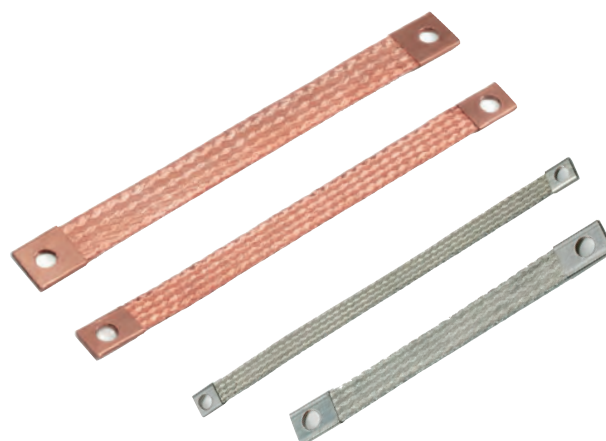

Caractéristiques

- Fil en cuivre Cu ETP.
- Embouts en méplat cuivre sertis.
- Disponible en cuivre rouge ou étamé.

Cuivre rouge		Cuivre étamé		Section mm ²	Ø fils	Dimensions (mm)					
Code article	Référence	Code article	Référence			L	A	B	C	S	D1
7520300	TMP6-6-100	7520340	TMPE6-6-100	6	0,10	100	13	11	5	2,0	7
7520301	TMP6-6-150	7520341	TMPE6-6-150	6	0,10	150	13	11	5	2,0	7
7520302	TMP10-8-150	7520342	TMPE10-8-150	10	0,20	150	23	17	10	2,0	9
7520303	TMP10-8-200	7520343	TMPE10-8-200	10	0,20	200	23	17	10	2,0	9
7520304	TMP10-8-250	7520344	TMPE10-8-250	10	0,20	250	23	17	10	2,0	9
7520305	TMP16-8-150	7520345	TMPE16-8-150	16	0,20	150	23	17	10	2,5	9
7520306	TMP16-8-200	7520346	TMPE16-8-200	16	0,20	200	23	17	10	2,5	9
7520307	TMP16-8-250	7520347	TMPE16-8-250	16	0,20	250	23	17	10	2,5	9
7520308	TMP16-8-300	7520348	TMPE16-8-300	16	0,20	300	23	17	10	2,5	9
7520309	TMP25-8-150	7520349	TMPE25-8-150	25	0,20	150	23	23	10	3,2	9
7520310	TMP25-8-200	7520350	TMPE25-8-200	25	0,20	200	23	23	10	3,2	9
7520311	TMP25-8-250	7520351	TMPE25-8-250	25	0,20	250	23	23	10	3,2	9
7520312	TMP25-8-300	7520352	TMPE25-8-300	25	0,20	300	23	23	10	3,2	9