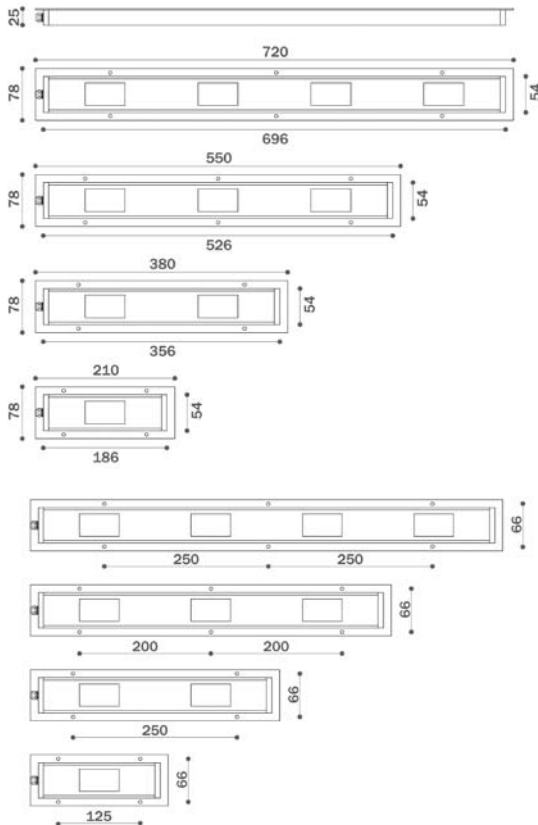

## Aussenbefestigung / Version externe

Slim linear LED IP67 Leuchte fuer Industriemaschinen von kleinem und mittlerem Format. Befestigung: aussen. Geringe Groesse und Ausmasse. LED Technologie mit intelligenter Elektronik. Anwendung auch unter extremen Arbeitsbedingungen, mit Einsatz von Gleit oder Kuehlmiteln.

Slim linear LED IP67. Lampe pour machines industrielles de petites et moyennes dimensions. Fixation: externe. Dimensions réduites. Technologie LED avec électronique intelligente. Peut également être utilisée dans des conditions de travail extrême, en présence de substances lubrifiantes et de liquides de refroidissement.

LED Leuchten fuer Industrie- und Werkzeugmaschinen  
Lampes à LED pour l'industrie et les machines-outils

Millimeterangaben / Mesures en millimètres

Mechanische Eigenschaften / Caractéristiques mécaniques	
Struktur / Structure	eloxiertes Aluminium / Aluminium anodisé
Schutzglas / Verre de protection	temperiert 4mm / satiné et trempé 4mm épaisseur
Schalter / Interrupteur	---
Befestigung / Fixation	Befestigung von aussen / Externe
Zubehoer / En option	---
Transformatoren / Bloc d'alimentation	Intelligente Elektronik / électronique intelligente intégrée
Kabellänge / Longueur du câble	1500 mm
Lampenfarbe / Couleur	Aluminium / Aluminium