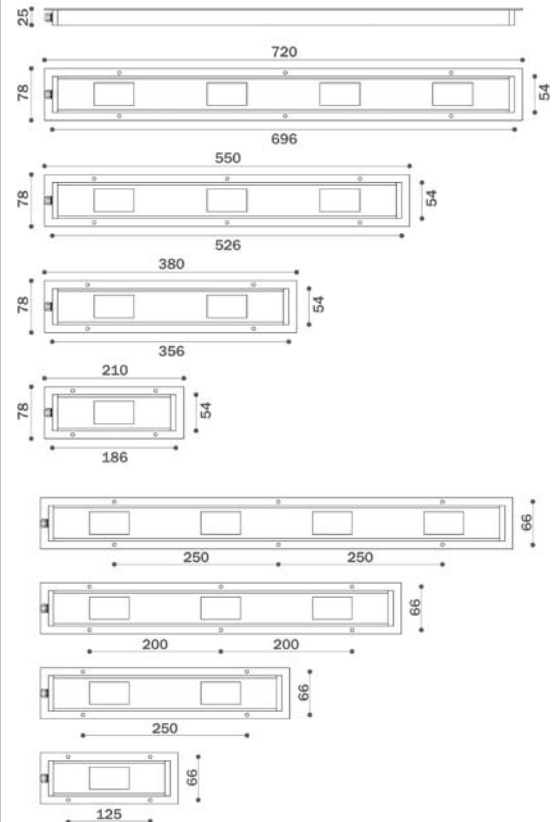

## Einbauleuchte / Version encastrable

Slim linear LED IP67 Leuchte fuer Industriemaschinen von kleinem und mittlerem Format. Einbaubefestigung. Geringe Groesse und Ausmasse. LED Technologie mit intelligenter Elektronik. Anwendung auch unter extremen Arbeitsbedingungen, mit Einsatz von Gleit oder Kuehlmiteln.

Slim linear LED IP67. Lampe pour machines industrielles de petites et moyennes dimensions. Fixation: encastrement. Dimensions, épaisseur reduites. Technologie intelligente. Peut également être utilisée dans des conditions de travail extrême, en présence de substances lubrifiantes et de liquides de refroidissement.

LED Leuchten fuer Industrie-und Werkzeugmaschinen  
Lampes à LED pour l'industrie et les machines-outils

ARTIKELNUMMERN / CODE	EXLIGHT-I Einbauleuchte / Version encastrable
<b>Elektrische Eigenschaften / Caractéristiques électriques</b>	
Speisung / Alimentation	24 Vdc
Watt / Puissance	6 – 12 – 18 – 24 W
Klasse IEC / Classe IEC	III
Schutzgrad / Indice de protection	IP67
<b>Optische Eigenschaften / Caractéristiques optiques</b>	
Anzahl LED / Nombre de LED	1 – 2 – 3 – 4
LED-Typ / Type de LED	CITILED CL-L103
Helligkeit / Luminosité	120°
Lichtfarbe / Couleur lumière	5000 K - Ra 65
LED Brenndauer / Durée de la LED	50000 h
<b>Mechanische Eigenschaften / Caractéristiques mécaniques</b>	
Struktur / Structure	eloxiertes Aluminium / Aluminium anodisé
Schutzglas / Verre de protection	temperiert 4mm / satiné et trempé 4mm épaisseur
Schalter / Interrupteur	---
Befestigung / Fixation	Einbaubefestigung / Version encastrable
Zubehoer / En option	---
Transformatoren / Bloc d'alimentation	Intelligente Elektronik / électronique intelligente intégrée
Kabellänge / Longueur du câble	1500 mm
Lampenfarbe / Couleur	Aluminium / Aluminium

Millimeterangaben / Mesures en millimètres