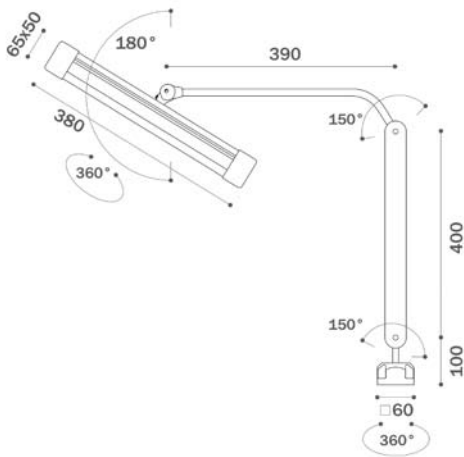

Regulierbare LED Leuchte. Idealer Einsatz fuer alle Arbeits- und Montagebereiche, Lichtrichtung regulierbar dank Gelenkarm und Einstellmoeglichkeiten.

Lampe réglable à LED. Idéale pour tout type de tables de travail et postes de montage Direction de la lumière réglable grâce à la typologie du bras articulé avec poignées.

Millimeterangaben / Mesures en millimètres

ZUBEHOER - ACCESSOIRES (OPTIONAL)

Clamp 04

Magnetbasis
Support magnétique

ARTIKELNUMMERN / CODE	JOB-BR
Elektrische Eigenschaften / Caractéristiques électriques	
Speisung / Alimentation	230 Vac 50-60 Hz
Watt / Puissance	13 W
Klasse IEC / Classe IEC	II
Schutzgrad / Indice de protection	IP40 (IP65 spot)
Optische Eigenschaften / Caractéristiques optiques	
Anzahl LED / Nombre de LED	24
LED-Typ / Type de LED	Cree ML
Helligkeit / Luminosité	120°
Lichtfarbe / Couleur lumière	5000 K
LED Brenndauer / Durée de la LED	50000 h

Mechanische Eigenschaften / Caractéristiques mécaniques	
Struktur / Structure	eloxiertes Aluminium und Polycarbonat / Aluminium anodisé et polycarbonate
Schalter /Interrupteur	Schalter auf Lampenkopf / sur la tête de la lampe
Befestigung / Fixation	4 Schrauben / 4 vis
Zubehoer / En option	Clamp04 – B02
Transformatoren / Bloc d'alimentation	Intelligente Elektronik integriert / électronique intelligente intégrée
Kabellaenge / Longueur du câble	1500 mm
Lampenfarbe / Couleur	RAL9002