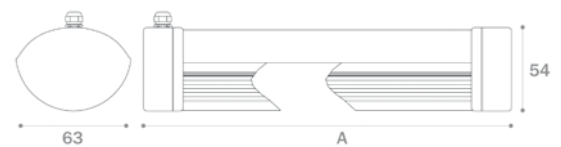

Lineare LED-Leuchte. Allgemeine Beleuchtung von grossflaechigen Arbeitsbereichen, Arbeitsbaenken.

Plafonnier linéaire à LED. Particulièrement indiquée pour l'éclairage de milieux de travail de grandes dimensions, bancs de travail et postes d'assemblages.

LED Leuchten fuer allgemeine Beleuchtung  
Lampes à LED pour l'éclairage général

ARTIKELNUMMERN / CODE	JOB-PL
<b>Elektrische Eigenschaften / Caractéristiques électriques</b>	
Speisung / Alimentation	24-48 Vdc
Watt / Puissance	13 – 26 – 39 – 52 W
Klasse IEC / Classe IEC	III
Schutzgrad / Indice de protection	IP65

<b>Optische Eigenschaften / Caractéristiques optiques</b>	
Anzahl LED / Nombre de LED	24 – 48 – 72 – 96
LED-Typ / Type de LED	Cree ML
Helligkeit / Luminosité	120°
Lichtfarbe / Couleur lumière	5000 K
LED Brenndauer / Durée de la LED	50000 h

Spotdimensionen / Dimensions de la tête

	A
13W / 24 led	358
26W / 48 led	658
39W / 72 led	958
52W / 96 led	1258

Millimeterangaben / Mesures en millimètres

ZUBEHOER - ACCESSOIRES  
(OPTIONAL)

JOB-FX01